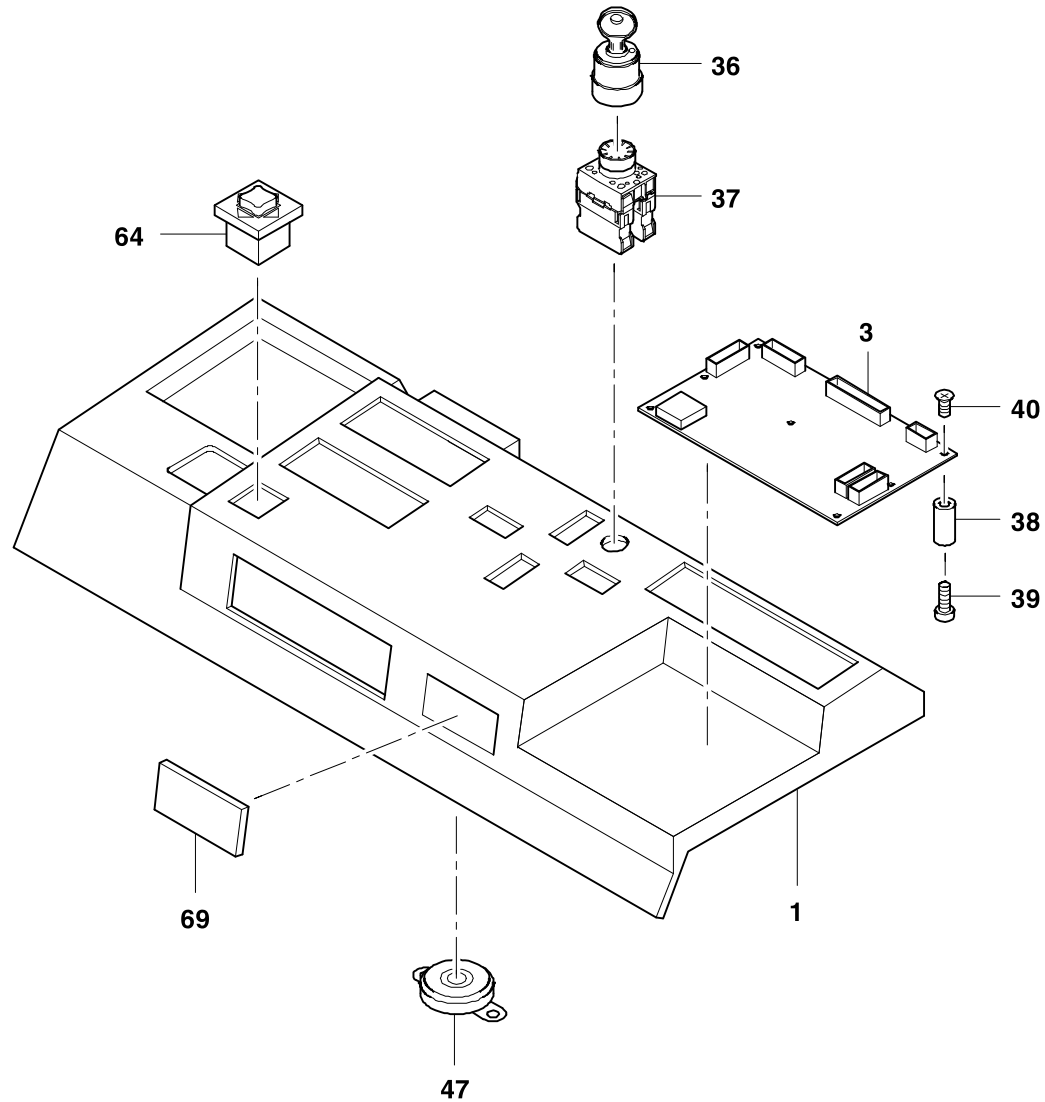

**GROVE**

EINSCHUB 3.1E UNTERWAGEN  
SLIDE-IN UNIT 3.1E CHASSIS FRAME

BILDTAFEL  
PICTORIAL DISPLAY

05.09

**3095274-ETL G**

1/3

**GMK 3055**  
**BE 550**  
**G 802**

EINSCHUB 3.1E UNTERWAGEN  
SLIDE-IN UNIT 3.1E CHASSIS FRAME

BILDTAFEL  
PICTORIAL DISPLAY

05.09

3095274-ETL G

3/3

GMK 3055  
BE 550  
G 802